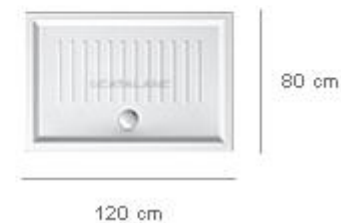

# Rezidence Hendlův Dvůr sanitární vybavení

**Umyvadlo New Light 62**

**WC New Light 52**

**Umývátko  
New Light 45**

**Umyvadlo New Light 125**

**Sprchová vanička  
Verso 90x90**

**Sprchová vanička  
Verso 120x80**

**CATALANO**

Baterie umyvadlová  
Via Bagutta

Vana Puro Kaldewei  
170x75

Baterie vanová  
tříotvorová Via Bagutta

Baterie sprchová  
Via Bagutta

**GESSI**  
EMPORIO

**KALDEWEI**

Sprchová zástěna Inda