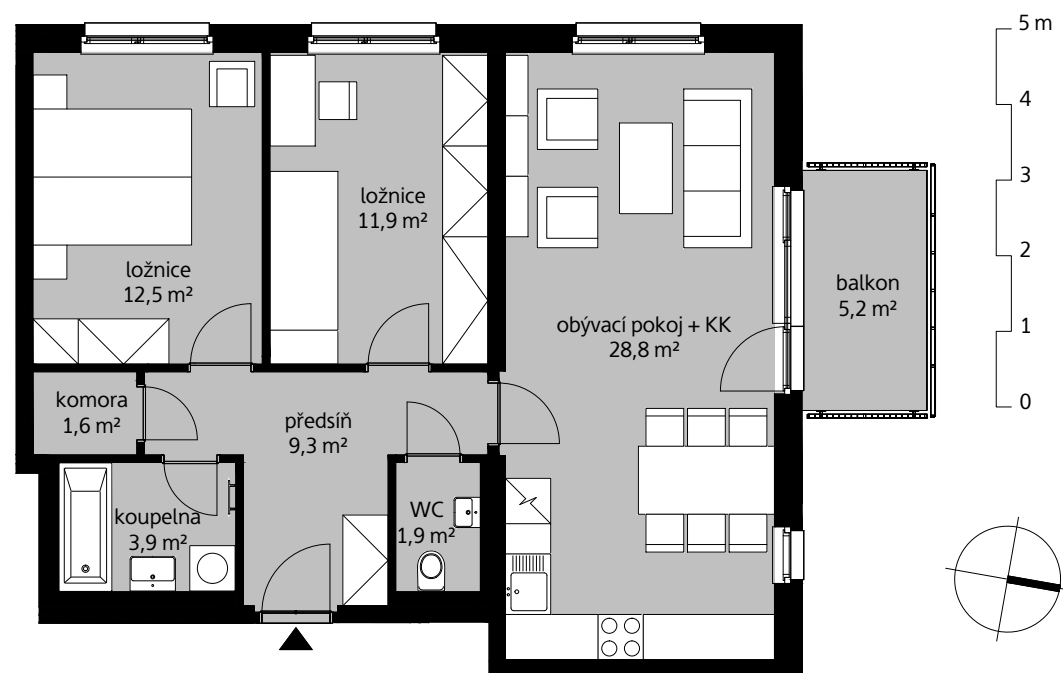

plocha dle NV č. 366/2013 Sb. 74,0 m²
užitná plocha celkem 69,9 m²
plocha balkonu 5,2 m²

pohled západní