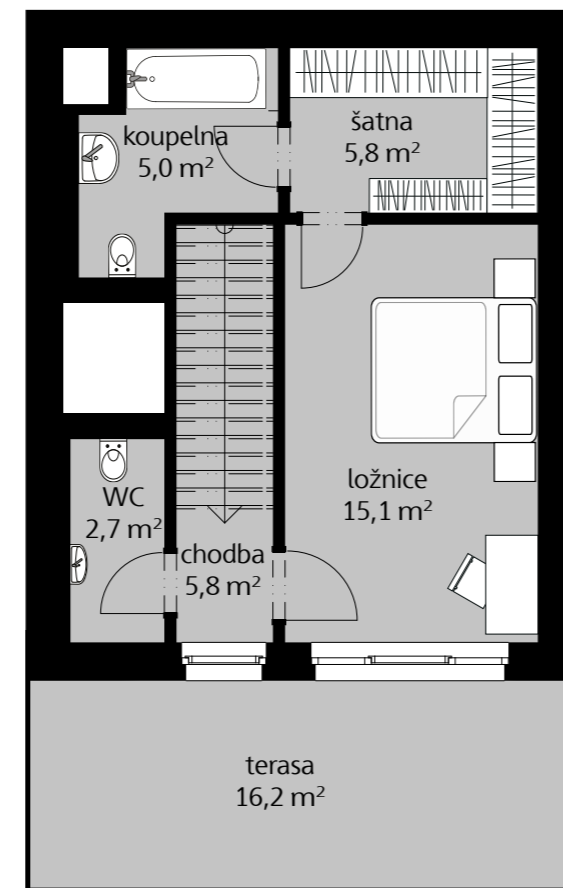

**Port Karolína - 4. Etapa**  
**BD27704**

6 + KK / 7.-8NP

**užitná plocha celkem**  
**plocha lodžie / terasy**

175,5 m<sup>2</sup>  
 5,5 / 16,2 m<sup>2</sup>

7.NP

8.NP

8.NP

7.NP