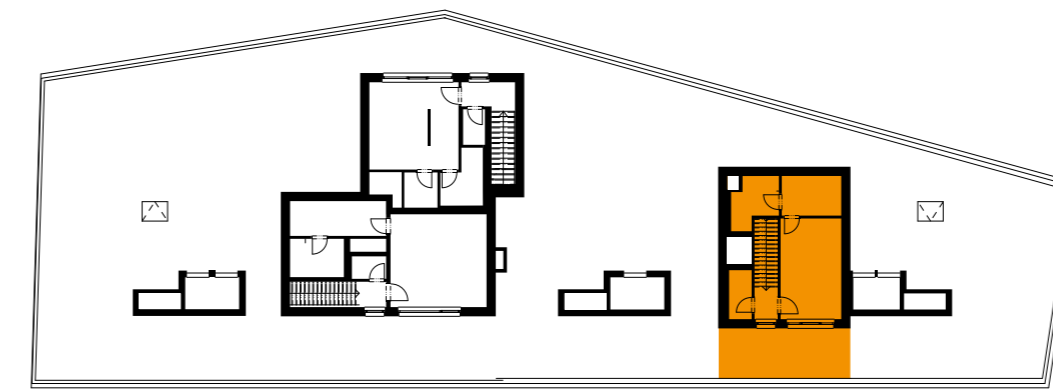

**Port Karolína - 4. Etapa**  
**BD27704**

6 + KK / 7.-8NP

**užitná plocha celkem**  
**plocha lodžie / terasy**

175,5 m<sup>2</sup>  
 5,5 / 16,2 m<sup>2</sup>

7.NP

8.NP

8.NP

7.NP

Skanska Home Center GSM: 737 900 000 e-mail: info@skanskareality.cz www.skanska.cz/reality

Upozornění: Obrázek půdorysu představuje dispoziční řešení bytu. Zobrazený nábytek a kuchyňská linka nejsou součástí dodávky. Umístění zařízení bytu je uváděno pouze orientačně, přesná specifikace rozvodů a jejich možného napojení bude určena v prováděcí projektové dokumentaci. Plochy jednotlivých místností v zobrazeném schématu se mohou mírně lišit. Investor se zavazuje seznámit klienta se skutečným stavem dle prováděcí dokumentace.