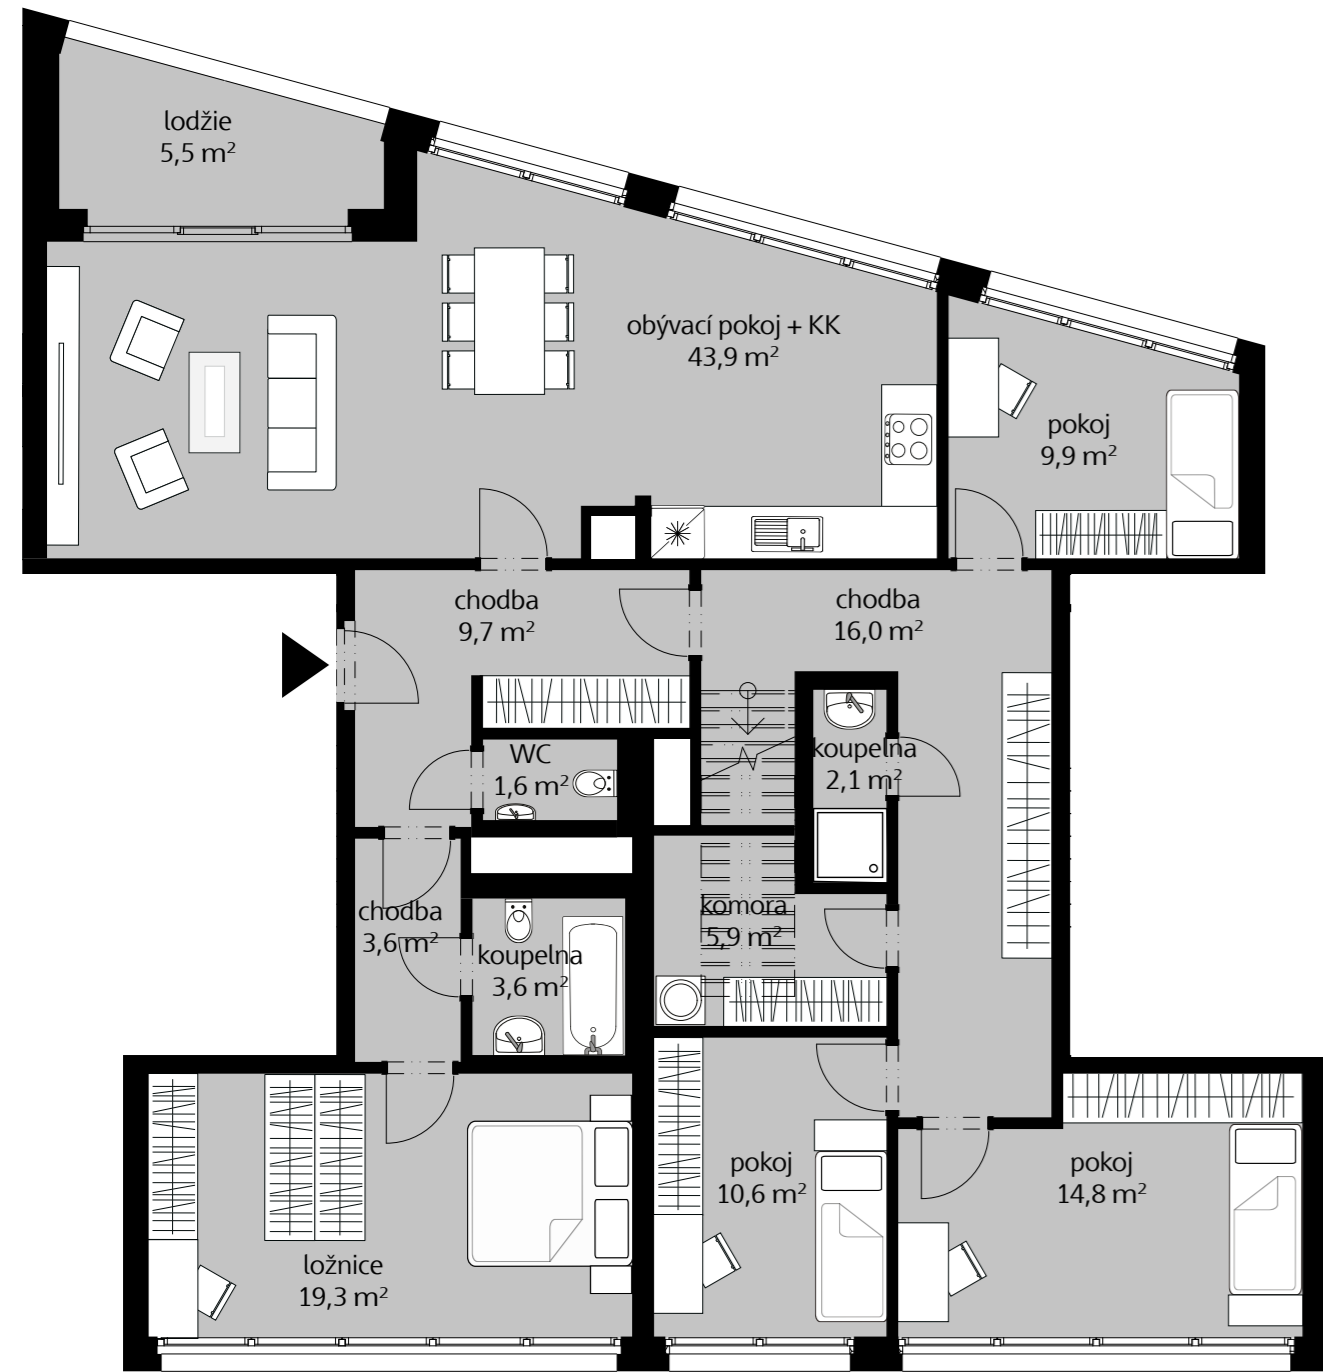

**Port Karolína - 4. Etapa**  
**BD27704**

6 + KK / 7.-8NP

**užitná plocha celkem**  
**plocha lodžie / terasy**

175,5 m<sup>2</sup>  
 5,5 / 16,2 m<sup>2</sup>

7.NP

8.NP

8.NP

7.NP