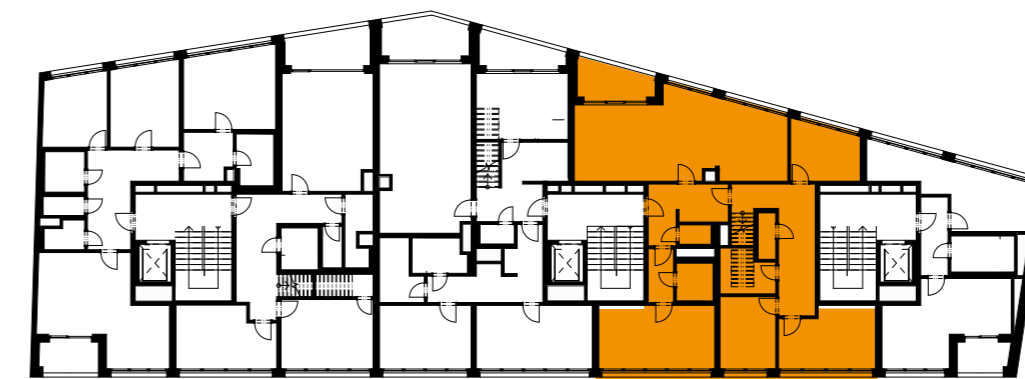

**Port Karolína - 4. Etapa**  
**BD27704**

6 + KK / 7.-8NP

**užitná plocha celkem**  
**plocha lodžie / terasy**

175,5 m<sup>2</sup>  
 5,5 / 16,2 m<sup>2</sup>

7.NP

8.NP

8.NP

7.NP

Skanska Home Center GSM: 737 900 000 e-mail: info@skanskareality.cz www.skanska.cz/reality

Upozornění: Obrázek půdorysu představuje dispoziční řešení bytu. Zobrazený nábytek a kuchyňská linka nejsou součástí dodávky. Umístění zařízení bytu je uváděno pouze orientačně, přesná specifikace rozvodů a jejich možného napojení bude určena v prováděcí projektové dokumentaci. Plochy jednotlivých místností v zobrazeném schématu se mohou mírně lišit. Investor se zavazuje seznámit klienta se skutečným stavem dle prováděcí dokumentace.